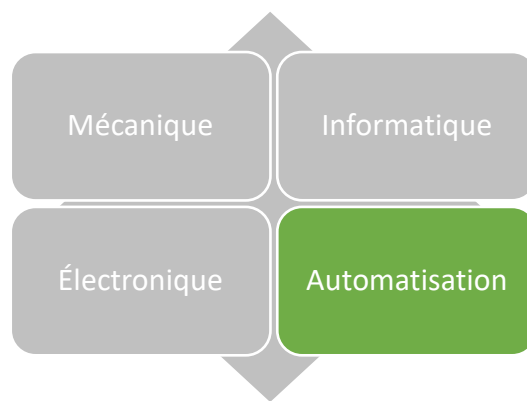

Fiche d'entreprise

Entreprise Automatisation CLP

Adresse Scott

Lien web

Téléphone 418-387-3102

Contact Christian Lehoux

Produits et services Programmation d'automates

Industrie / clientèle cible industriel, alimentaire

Ce guide des ressources régionales en mécatronique a été développé par le CEB.
Consultez la version en ligne au www.cebeauce.com