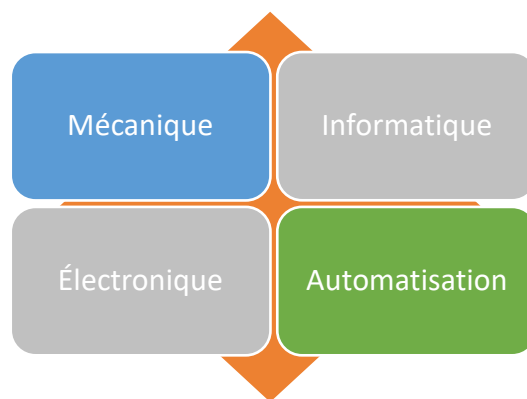

Fiche d'entreprise

Entreprise	Beaucinnox
Adresse	Sainte-Marie
Lien web	https://beaucinnox.com/
Téléphone	418-386-0549
Contact	Stéphane Turmel
Produits et services	Développement d'équipements sur mesures, design et modification de lignes de production.
Industrie / clientèle cible	Alimentaire

Ce guide des ressources régionales en mécatronique a été développé par le CEB.
Consultez la version en ligne au www.cebeauce.com