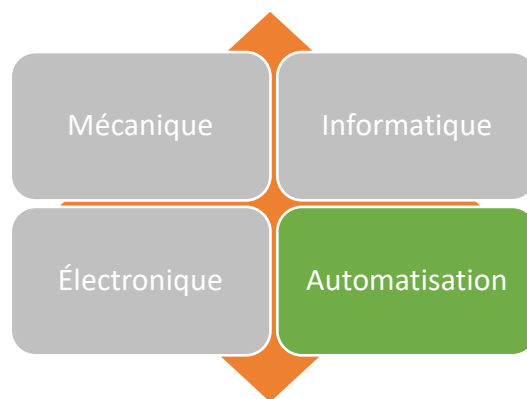

Fiche d'entreprise

Entreprise	Robot CTRL
Adresse	Saint-Isidore
Lien web	www.robotctrl.ca
Téléphone	581-985-5810
Contact	Martin Larouche
Produits et services	Programmation d'automates, support technique, impartition, remplacement.
Industrie / clientèle cible	Industriel

Ce guide des ressources régionales en mécatronique a été développé par le CEB.
Consultez la version en ligne au www.cebeauce.com