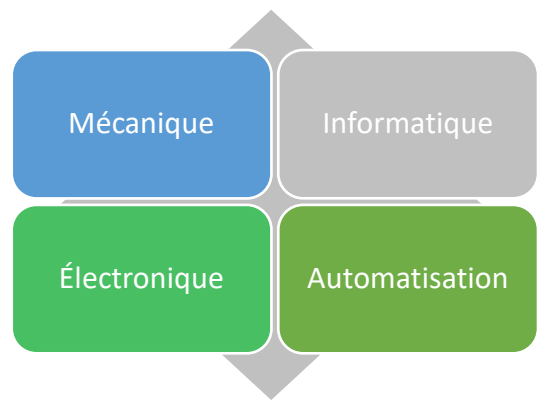

Fiche d'entreprise

Entreprise	JYGAtch
Adresse	Saint-Lambert-de-Lauzon
Lien web	https://jygatech.com/
Téléphone	418-836-7853
Contact	Alain Lefebvre
Produits et services	Spécialisé dans les systèmes d'alimentation des truies, de gestion de pouponnière et de gestion de la mise-bas
Industrie / clientèle cible	Agricole

Ce guide des ressources régionales en mécatronique a été développé par le CEB.
Consultez la version en ligne au www.cebeauce.com