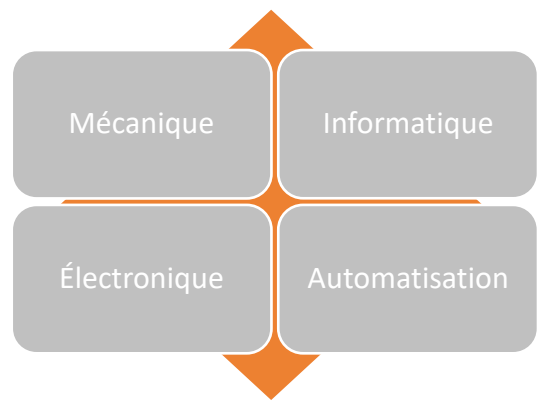

Fiche d'entreprise

Entreprise	Raymond Chabot Grant Thornton (RCGT)
Adresse	Saint-Georges Sainte-Marie
Lien web	https://www.rcgt.com/
Téléphone	(418) 228-8969 (418) 387-3310
Contact	Rémi Fortin
Produits et services	Conseillers financiers, conseillers numériques et technologiques
Industrie / clientèle cible	Toutes

Ce guide des ressources régionales en mécatronique a été développé par le CEB.
Consultez la version en ligne au www.cebeauce.com