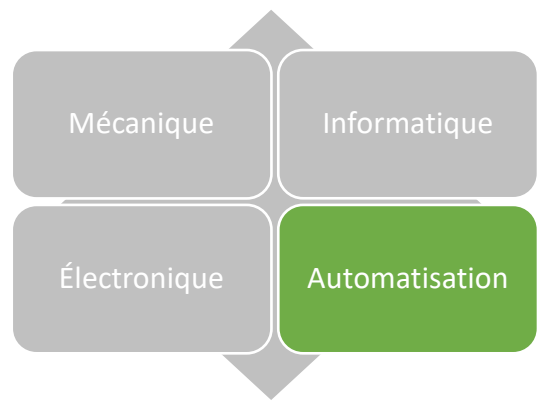

Fiche d'entreprise

Entreprise	Proception
Adresse	Saint-Georges
Lien web	http://www.proception.ca/
Téléphone	418-230-9895
Contact	Sylvain Quirion
Produits et services	fabrication d'équimeents sur mesure, programmation automate, Informatique
Industrie / clientèle cible	Manufacturier

Ce guide des ressources régionales en mécatronique a été développé par le CEB.
Consultez la version en ligne au www.cebeauce.com