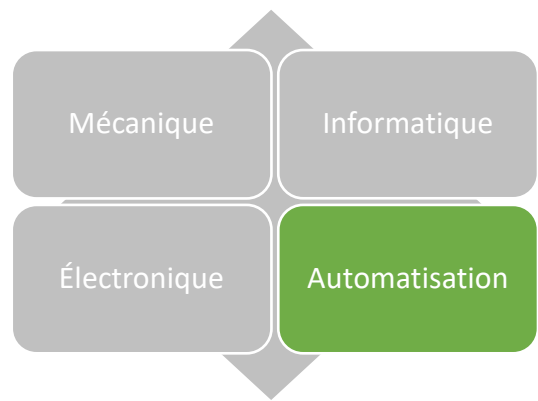

Fiche d'entreprise

Entreprise	Prologic+
Adresse	Saint-Georges
Lien web	https://www.prologicplus.com/
Téléphone	418.227.4303
Contact	Stephane Morin
Produits et services	Spécialisé en automatisation pour l'industrie du bois,
Industrie / clientèle cible	Industrie du bois

Ce guide des ressources régionales en mécatronique a été développé par le CEB.
Consultez la version en ligne au www.cebeauce.com