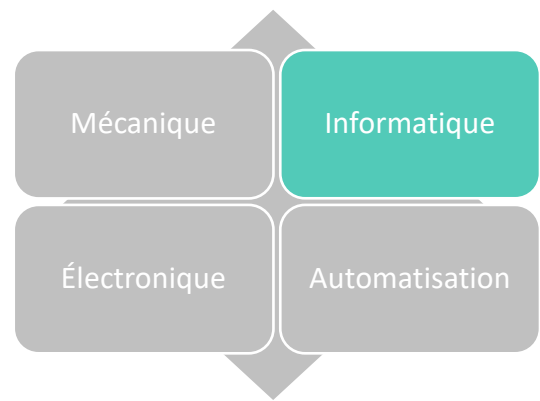

Fiche d'entreprise

Entreprise	Matiss - division logiciels
Adresse	Saint-Georges
Lien web	https://www.matiss.com/
Téléphone	418 227-9141
Contact	Jacques Martel
Produits et services	Principalement pour le dosage, le pesage et la gestion de la production
Industrie / clientèle cible	Toutes

Ce guide des ressources régionales en mécatronique a été développé par le CEB.
Consultez la version en ligne au www.cebeauce.com