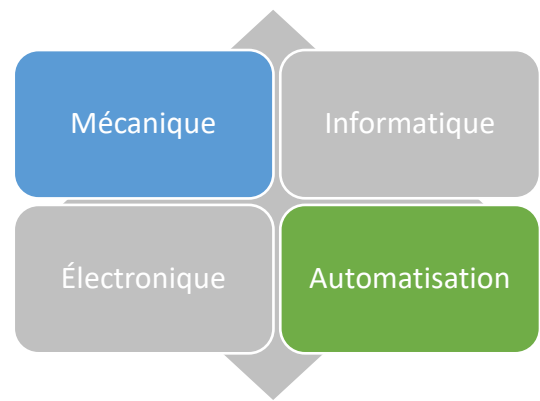

Ce guide des ressources régionales en mécatronique a été développé par le CEB.
Consultez la version en ligne au www.cebeauce.com

Fiche d'entreprise

| | |
|------------------------------------|---|
| Entreprise | Atelier d'usinage Louis Bernard |
| Adresse | Saint-victor |
| Lien web | http://www.machineriebernard.com/index.html |
| Téléphone | 418-588-6435 |
| Contact | Louis Bernard |
| Produits et services | Équipements pour le bois ou autre contrôlés mécaniquement ou par automate |
| Industrie / clientèle cible | Manufacturier |