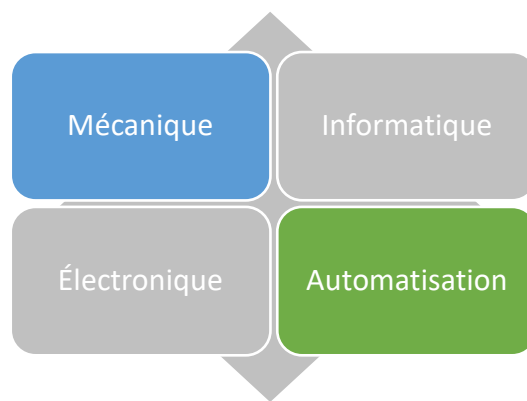

Fiche d'entreprise

Entreprise	MarOptimisation
Adresse	Notre-Dame-des-Pins
Lien web	http://www.maroptimisation.com/
Téléphone	581 372-8031
Contact	Stephane Lessard
Produits et services	Performance d'équipements, intégration de robots, conception
Industrie / clientèle cible	Toutes

Ce guide des ressources régionales en mécatronique a été développé par le CEB.
Consultez la version en ligne au www.cebeauce.com