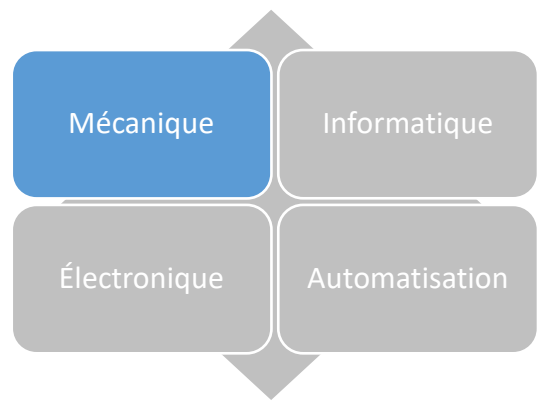

Fiche d'entreprise

Entreprise	OSI machinerie
Adresse	Saint-Georges
Lien web	https://osimachinerie.ca/
Téléphone	418-228-6868
Contact	Sylvain Bernard
Produits et services	Conception et la fabrication d'équipements pour la transformation du bois.
Industrie / clientèle cible	Industrie du bois

Ce guide des ressources régionales en mécatronique a été développé par le CEB.
Consultez la version en ligne au www.cebeauce.com