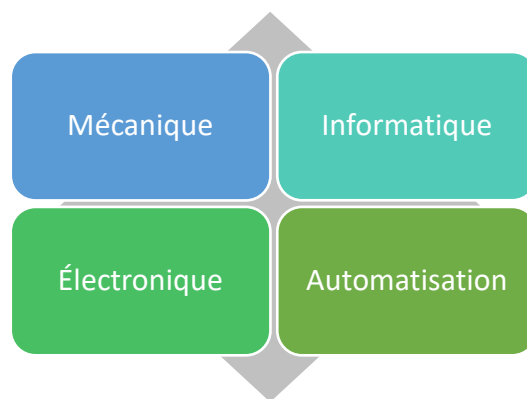

Fiche d'entreprise

Entreprise	Matiss - division équipements
Adresse	Saint-Georges
Lien web	https://www.matiss.com/
Téléphone	418 227-9141
Contact	Eric Giguere (robotik)
Produits et services	Spécialisé en fabrication d'équipement automatisé et informatisé pour l'industrie alimentaire, programmation d'automate
Industrie / clientèle cible	Toutes

Ce guide des ressources régionales en mécatronique a été développé par le CEB.
Consultez la version en ligne au www.cebeauce.com