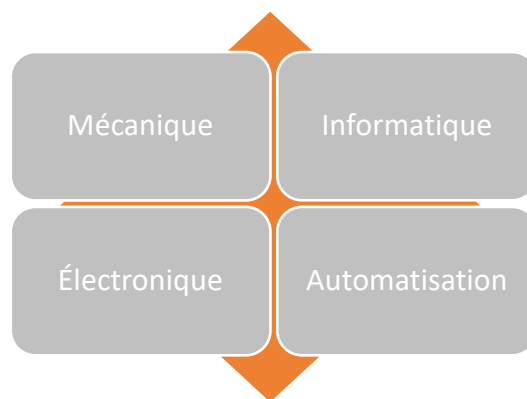

Fiche d'entreprise

Entreprise	TGIca
Adresse	Saint-Georges
Lien web	http://www.tgica.com/
Téléphone	418 313-9059
Contact	Mélanie Drouin
Produits et services	Diagnostic de performance et productivité, production à valeur ajoutée, amélioration continue
Industrie / clientèle cible	Toutes

Ce guide des ressources régionales en mécatronique a été développé par le CEB.
Consultez la version en ligne au www.cebeauce.com