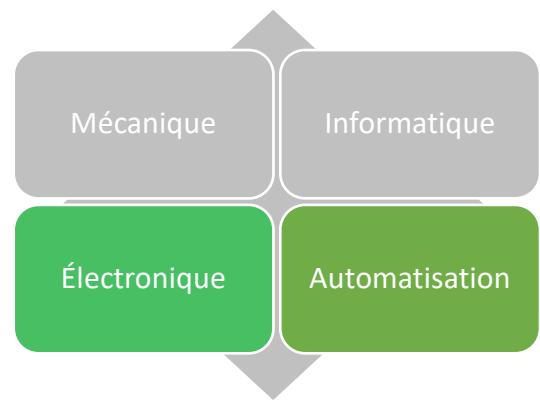

Fiche d'entreprise

Entreprise	ProDG
Adresse	Saint-Lambert-de-Lauzon
Lien web	http://www.prodg.ca/
Téléphone	418-473-6015
Contact	David Gallant
Produits et services	Spécialisé dans l'automatisation, la mécanique industrielle, la robotique et la vision. Focus sur la performance industrielle pour la conception, le développement d'équipements et la réalisation de projets clé en main. Résolution de problèmes industriels complexes et l'optimisation des procédés.
Industrie / clientèle cible	Manufacturier

Ce guide des ressources régionales en mécatronique a été développé par le CEB.
Consultez la version en ligne au www.cebeauce.com