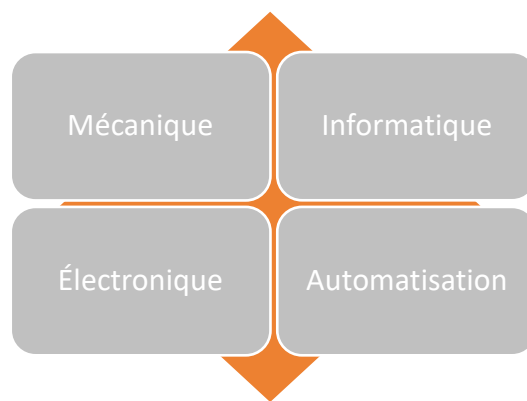

Ce guide des ressources régionales en mécatronique a été développé par le CEB.
Consultez la version en ligne au www.cebeauce.com

Fiche d'entreprise

| | |
|------------------------------------|---|
| Entreprise | Projitech |
| Adresse | Saint-Georges |
| Lien web | https://www.projitech.com/index_fr.php |
| Téléphone | 418-227-2040 |
| Contact | Heady Bilodeau |
| Produits et services | Consultants en ingénierie, conception d'équipements, étude de projets, analyse statistique de procédés, programmation d'automates |
| Industrie / clientèle cible | Toutes |