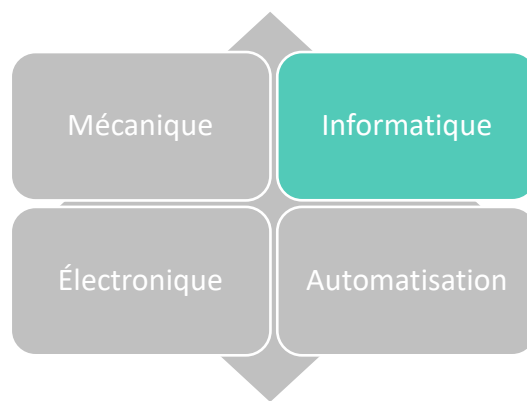

Fiche d'entreprise

Entreprise	N'ware Technologies
Adresse	Saint-Georges
Lien web	https://www.nwaretech.com/fr/
Téléphone	1-800-270-9420
Contact	Claude Parent
Produits et services	ERP, gestion d'entrepôt avancée, intelligence d'affaires,
Industrie / clientèle cible	Manufacturier, alimentaire, agricole,

Ce guide des ressources régionales en mécatronique a été développé par le CEB.
Consultez la version en ligne au www.cebeauce.com