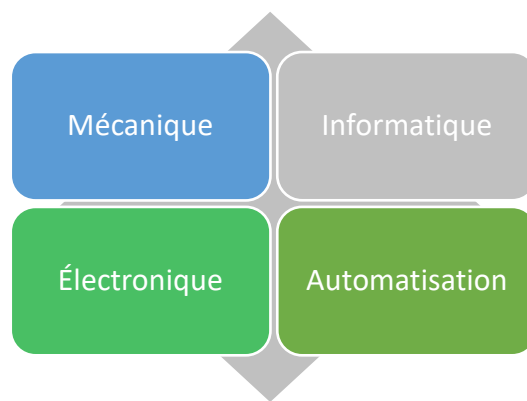

Fiche d'entreprise

Entreprise	Pyrovac
Adresse	Saint-Lambert-de-Lauzon
Lien web	
Téléphone	
Contact	Christian Roy
Produits et services	Développeur de solutions technologiques et équipementier en recyclage par pyrolyse pour la valorisation commerciale de rebuts industriels, agricoles et forestiers.
Industrie / clientèle cible	Agricoles, villes

Ce guide des ressources régionales en mécatronique a été développé par le CEB.
Consultez la version en ligne au www.cebeauce.com