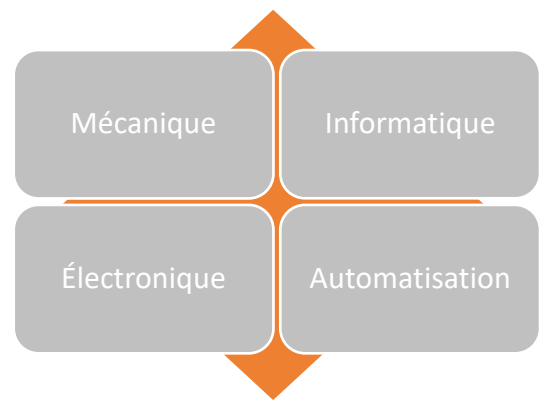

Fiche d'entreprise

Entreprise	Ministère de l'Économie et de l' Innovation (MEI)
Adresse	Chaudiere-appalaches
Lien web	https://www.economie.gouv.qc.ca/accueil/
Téléphone	1 866 691-5666
Contact	Véronique Cloutier / Alexandre Thivierge
Produits et services	Services-conseils, diagnostic et accompagnement
Industrie / clientèle cible	Toutes

Ce guide des ressources régionales en mécatronique a été développé par le CEB.
Consultez la version en ligne au www.cebeauce.com