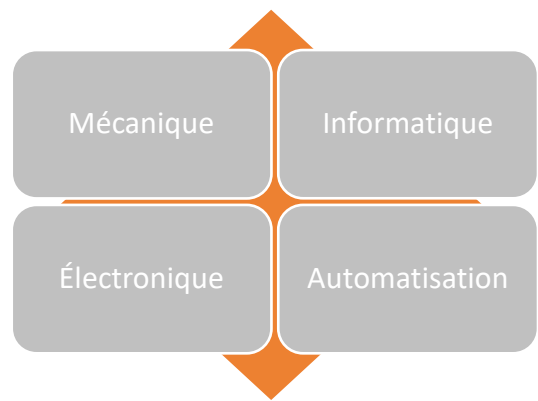

Fiche d'entreprise

Entreprise	Leanexpert
Adresse	Thetford-Mines
Lien web	https://lean-expert.com/
Téléphone	(581) 680-0666
Contact	Hugo Poulin
Produits et services	Diagnostic de performance et productivité, production à valeur ajoutée, amélioration continue
Industrie / clientèle cible	Toutes

Ce guide des ressources régionales en mécatronique a été développé par le CEB.
Consultez la version en ligne au www.cebeauce.com