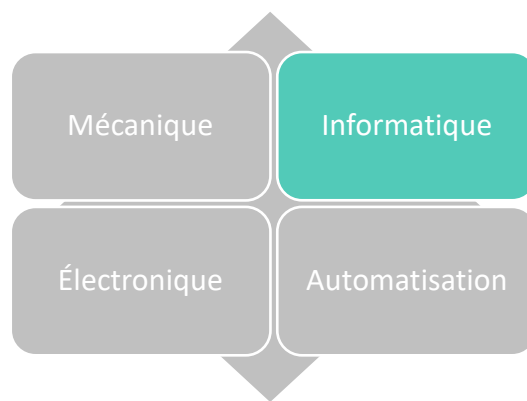

Fiche d'entreprise

Entreprise	CDID - Preextra
Adresse	Saint-Georges
Lien web	https://www.preextra.com/
Téléphone	(418) 227-7767
Contact	Pierre Poulin
Produits et services	ERP, informatique sur mesure pour ERP
Industrie / clientèle cible	Toutes

Ce guide des ressources régionales en mécatronique a été développé par le CEB.
Consultez la version en ligne au www.cebeauce.com