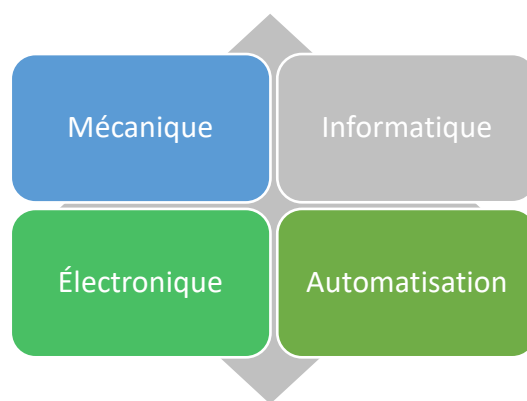

Fiche d'entreprise

Entreprise	RO-MAIN
Adresse	Saint-Lambert-de-Lauzon
Lien web	http://www.ro-main.com/fr/
Téléphone	418-889-0566
Contact	Serge Labrecque
Produits et services	Systèmes automatisés et connectés pour le comptage, le déplacement et l'inmsémination des porcs
Industrie / clientèle cible	Agricole

Ce guide des ressources régionales en mécatronique a été développé par le CEB.
Consultez la version en ligne au www.cebeauce.com