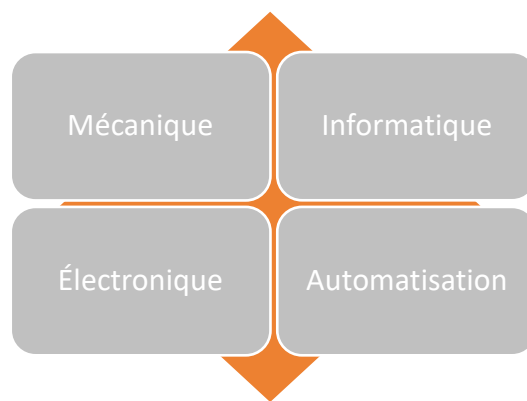

Fiche d'entreprise

Entreprise	Ecotherma
Adresse	Saint-Georges
Lien web	https://www.ecothermaenergy.com/
Téléphone	418-221-1783
Contact	Daniel Jacques
Produits et services	Services d'ingénierie en énergie, implantation de procédés industriels et environnement.
Industrie / clientèle cible	Toutes

Ce guide des ressources régionales en mécatronique a été développé par le CEB.
Consultez la version en ligne au www.cebeauce.com