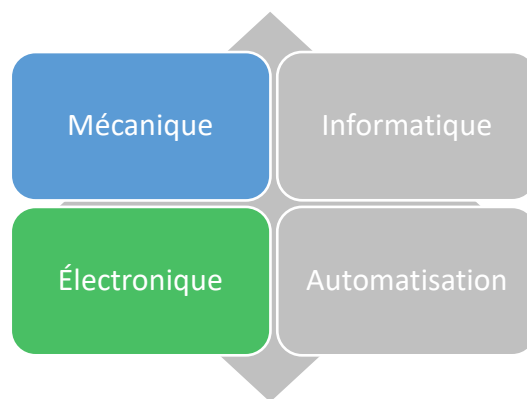

Fiche d'entreprise

Entreprise	Concept d'usinage de Beauce
Adresse	Saint-Georges
Lien web	https://www.bolducequipements.com/
Téléphone	418-228-0026
Contact	Jimmy Dulac
Produits et services	Équipements d'assemblage industriel destinés à la production et la transformation de bois d'œuvre
Industrie / clientèle cible	Industrie du bois

Ce guide des ressources régionales en mécatronique a été développé par le CEB.
Consultez la version en ligne au www.cebeauce.com