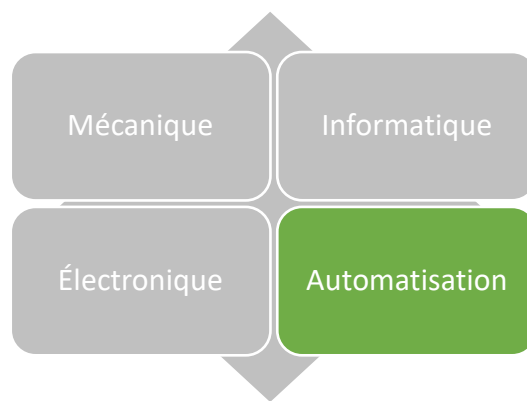

Fiche d'entreprise

Entreprise	Mekanika
Adresse	Sainte-Marie
Lien web	http://www.mekanika.net/accueil/
Téléphone	418 387-5664
Contact	Patrice Faucher
Produits et services	Équipements d'automatisation de ligne de production reliée au bois (surtout planchers de bois)
Industrie / clientèle cible	Industrie du bois

Ce guide des ressources régionales en mécatronique a été développé par le CEB.
Consultez la version en ligne au www.cebeauce.com