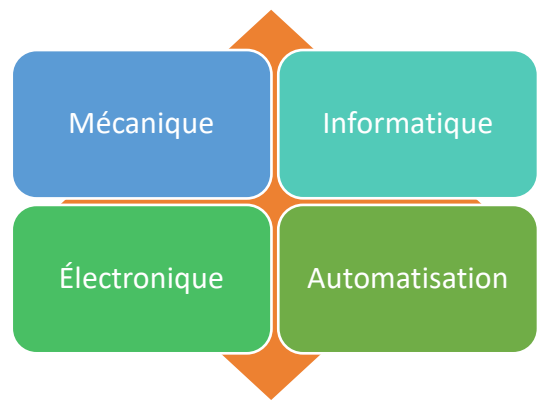

Fiche d'entreprise

Entreprise	Mecanium
Adresse	Saint-Georges
Lien web	https://www.mecanium.ca/
Téléphone	418-228-1993
Contact	Félix Lachance
Produits et services	Études de faisabilité, développement d'équipements technologiques, conseils techniques
Industrie / clientèle cible	Toutes

Ce guide des ressources régionales en mécatronique a été développé par le CEB.
Consultez la version en ligne au www.cebeauce.com