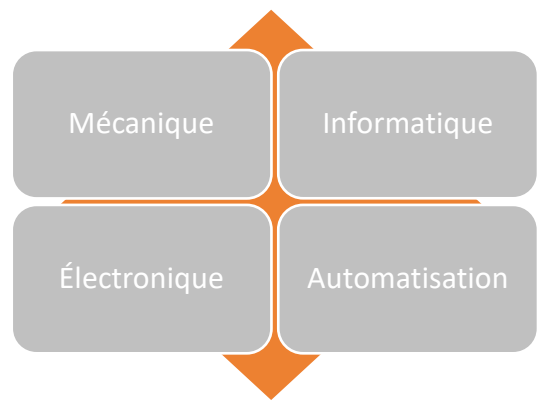

Fiche d'entreprise

Entreprise	Inno-Centre
Adresse	Québec et Chaudière-Appalaches
Lien web	https://www.inno-centre.com/
Téléphone	1-877-987-9550
Contact	Jean Rivard
Produits et services	Services-conseils, diagnostic et accompagnement
Industrie / clientèle cible	Toutes

Ce guide des ressources régionales en mécatronique a été développé par le CEB.
Consultez la version en ligne au www.cebeauce.com