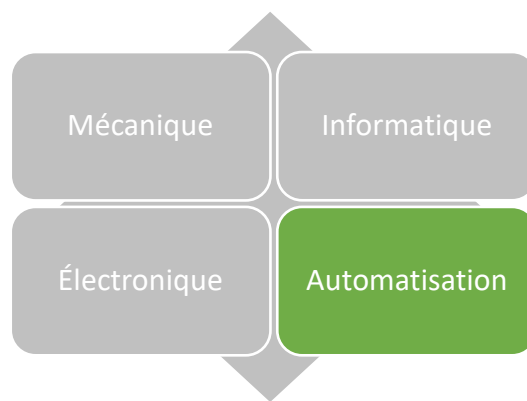

Fiche d'entreprise

Entreprise	RevTechSys
Adresse	Saint-Joseph
Lien web	https://revtechsys.com/
Téléphone	418 446-1413
Contact	Alexandre Paré
Produits et services	Robotique et Vision - Robotique standard ou sur mesure, industrielle ou collaborative, ingénierie, automatisation de procédés, programmation, services d'ingénierie, étude de faisabilité
Industrie / clientèle cible	Manufacturier

Ce guide des ressources régionales en mécatronique a été développé par le CEB.
Consultez la version en ligne au www.cebeauce.com