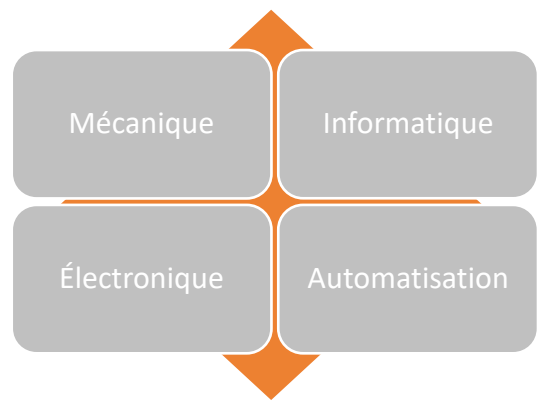

Fiche d'entreprise

Entreprise	Centre de services scolaire de la Beauce-Etchemin (CSSBE)
Adresse	Saint-Georges
Lien web	https://www.csbe.qc.ca
Téléphone	418 228-5541
Contact	selon besoins
Produits et services	Centre de Formation - dont un parcours en Mécatronique
Industrie / clientèle cible	Toutes

Ce guide des ressources régionales en mécatronique a été développé par le CEB.
Consultez la version en ligne au www.cebeauce.com