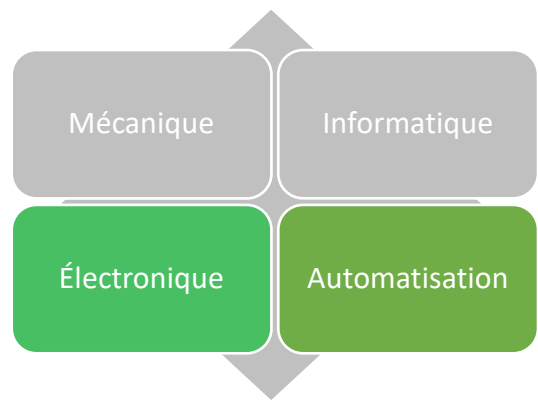

Fiche d'entreprise

Entreprise Horizon Innovation

Adresse Saint-Georges

Lien web <https://www.facebook.com/Horizon-Innovation-106917224465647/>

Téléphone info@hi-inc.ca

Contact Jonathan Dupuis

Produits et services

Nouvelle compagnie spécialisée dans la robotique et l'automatisation (Mars 2021)

Industrie / clientèle cible Manufacturier

Ce guide des ressources régionales en mécatronique a été développé par le CEB.
Consultez la version en ligne au www.cebeauce.com