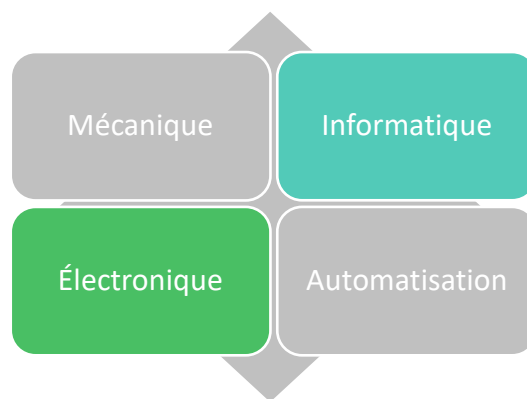

Fiche d'entreprise

Entreprise	Effecto
Adresse	Saint-Georges
Lien web	https://www.effecto.ca/
Téléphone	418-227-2630
Contact	David Fecteau
Produits et services	Système d'exécution manufacturière relié à l'industrie du bois, relais équipement-système central d'information
Industrie / clientèle cible	Industrie du bois

Ce guide des ressources régionales en mécatronique a été développé par le CEB.
Consultez la version en ligne au www.cebeauce.com