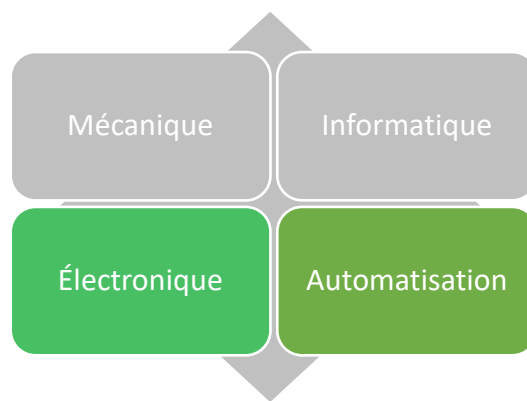

Fiche d'entreprise

Entreprise	Industries Riopel
Adresse	Vallée-Jonction
Lien web	https://www.industriesriopel.com/
Téléphone	418 253-5443
Contact	Rocky Lessard
Produits et services	Spécialisé dans les équipements pour chaîne d'abattage de porcs ou bovins
Industrie / clientèle cible	Agricole

Ce guide des ressources régionales en mécatronique a été développé par le CEB.
Consultez la version en ligne au www.cebeauce.com