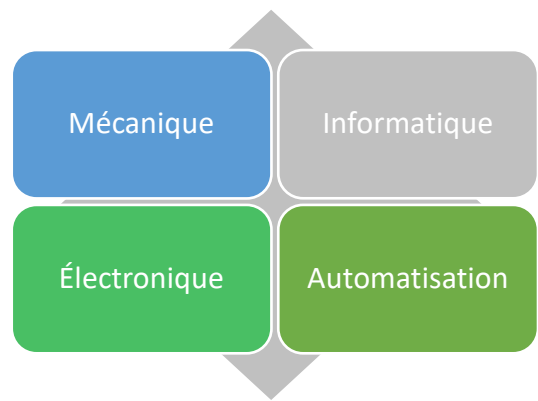

Fiche d'entreprise

Entreprise	inovia
Adresse	Sainte-Marie
Lien web	https://inovia-pro.com/
Téléphone	418-387-3144
Contact	Dominic Brassard
Produits et services	Conception et prototypage de solutions d'automatisation, usinage et assemblage, installations électriques et mécaniques, réparation, études de faisabilité, services conseils
Industrie / clientèle cible	Alimentaire

Ce guide des ressources régionales en mécatronique a été développé par le CEB.
Consultez la version en ligne au www.cebeauce.com