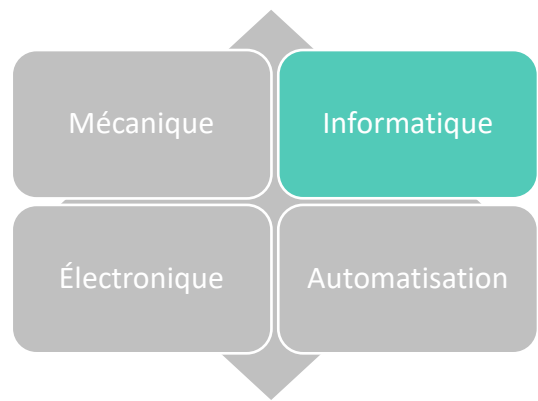

Fiche d'entreprise

Entreprise	Blackware Technologies
Adresse	Saint-Georges
Lien web	https://www.blackwaretech.com/
Téléphone	1-888-228-5755
Contact	Vincent Roy
Produits et services	Entrepreneur général en transformation numérique dans la verticale de la construction.
Industrie / clientèle cible	construction

Ce guide des ressources régionales en mécatronique a été développé par le CEB.
Consultez la version en ligne au www.cebeauce.com