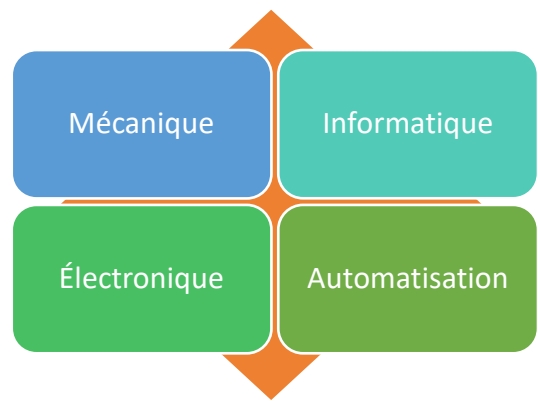

Fiche d'entreprise

Entreprise	Groupe BID
Adresse	Saint-Georges
Lien web	http://www.comact.com/fr
Téléphone	418 228-8911
Contact	Simon Grondin
Produits et services	Vente d'équipements automatisés et informatisés pour l'industrie des scieries
Industrie / clientèle cible	Industrie du bois

Ce guide des ressources régionales en mécatronique a été développé par le CEB.
Consultez la version en ligne au www.cebeauce.com