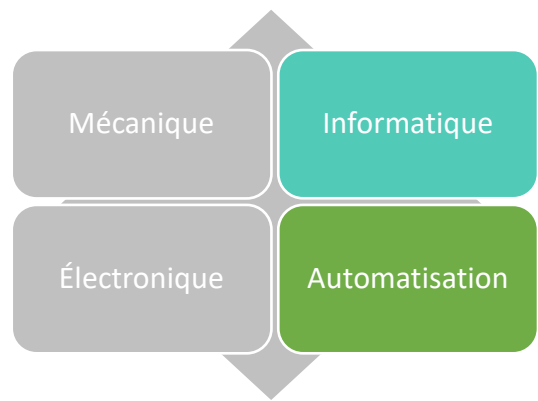

Fiche d'entreprise

Entreprise	Genisys Groupe Conseil
Adresse	Saint-Georges et Québec
Lien web	http://www.genisys-solutions.com/
Téléphone	(418) 225-9550
Contact	David Quirion
Produits et services	Automatisation, intelligence industrielle, informatique sur mesure
Industrie / clientèle cible	Toutes

Ce guide des ressources régionales en mécatronique a été développé par le CEB.
Consultez la version en ligne au www.cebeauce.com