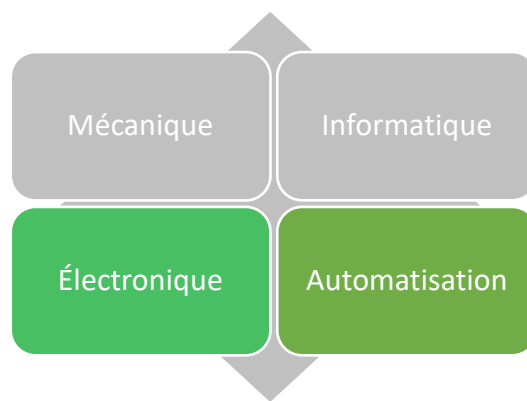

Fiche d'entreprise

Entreprise	Connexion-Technique
Adresse	Saint-Georges
Lien web	https://connexion-technique.ca/
Téléphone	418 227-0290
Contact	Claude Bizier
Produits et services	Design d'interface, Conception PCB, Conception d'éléments électriques et électroniques
Industrie / clientèle cible	Toutes

Ce guide des ressources régionales en mécatronique a été développé par le CEB.
Consultez la version en ligne au www.cebeauce.com