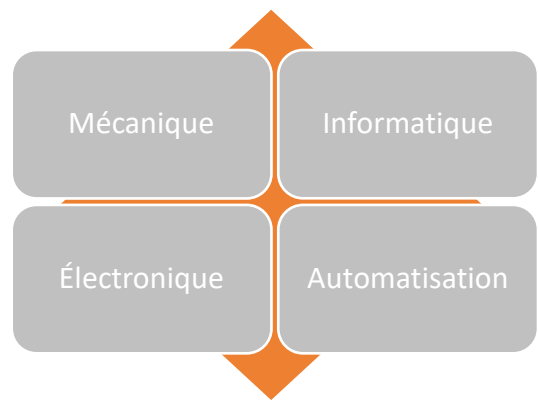

Fiche d'entreprise

Entreprise	Fusionexpert
Adresse	Sainte-Marie
Lien web	https://fusionexpert.ca/
Téléphone	581 224-6550
Contact	Alain Chagnon
Produits et services	Consultants en ingénierie, domaines agricole, agroalimentaire, MICI. Étude de projet, charge de projet, analyses diverses
Industrie / clientèle cible	Agricole, alimentaire, industriel

Ce guide des ressources régionales en mécatronique a été développé par le CEB.
Consultez la version en ligne au www.cebeauce.com