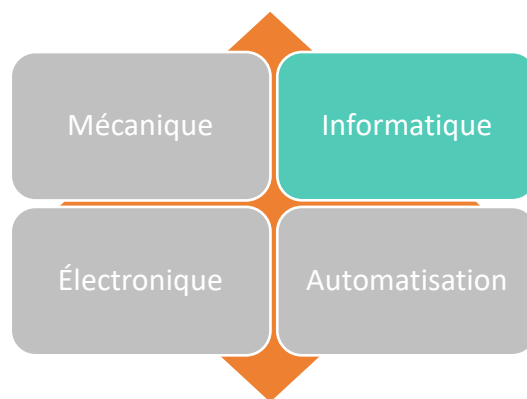

Fiche d'entreprise

Entreprise	Mickael Nadeau FudiShin
Adresse	Saint-René
Lien web	https://www.linkedin.com/in/mickaelnadeau/
Téléphone	inconnu
Contact	Mickael Nadeau
Produits et services	Expert en technologies de l'information et dans les méthodes et principes de l'ingénierie industrielle, stratège
Industrie / clientèle cible	Toutes

Ce guide des ressources régionales en mécatronique a été développé par le CEB.
Consultez la version en ligne au www.cebeauce.com