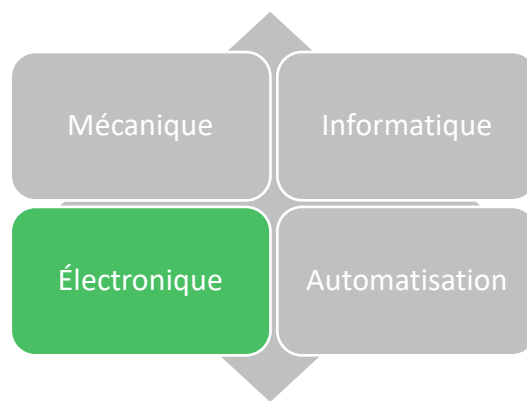

Fiche d'entreprise

Entreprise	Beauce Technologies
Adresse	Saint-Georges
Lien web	http://www.beucetechnologie.com/
Téléphone	418.228.8852
Contact	Jimmy Roy
Produits et services	Panneaux de contrôle pour domain des microbrasseries
Industrie / clientèle cible	Alimentaire

Ce guide des ressources régionales en mécatronique a été développé par le CEB.
Consultez la version en ligne au www.cebeauce.com