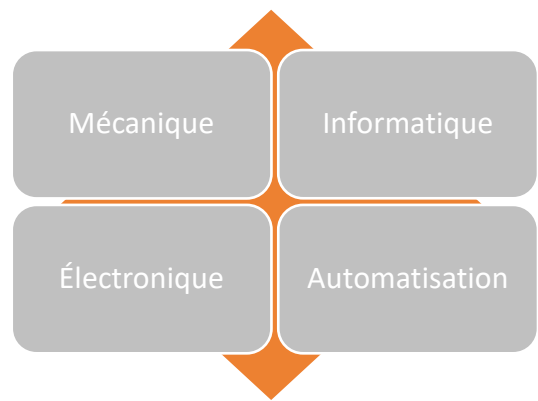

Fiche d'entreprise

Entreprise	Cégep Beauce-Appalaches
Adresse	Beauce
Lien web	https://cegepba.qc.ca/
Téléphone	(418) 228-8896
Contact	selon besoins
Produits et services	Centre de Formation - dont un parcours en Mécatronique
Industrie / clientèle cible	Toutes

Ce guide des ressources régionales en mécatronique a été développé par le CEB.
Consultez la version en ligne au www.cebeauce.com