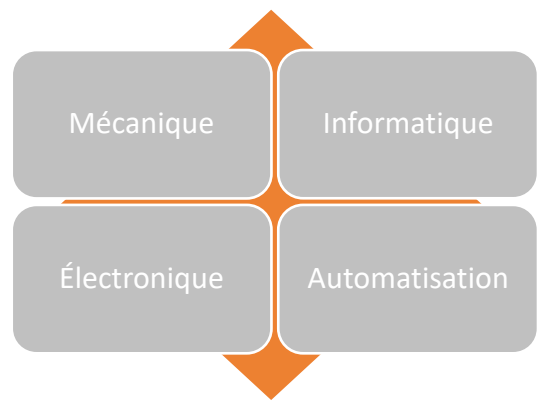

Fiche d'entreprise

Entreprise	Développement PME (DPME)
Adresse	Sainte-Marie
Lien web	https://dpme.ca/
Téléphone	1 844 MON-DPME
Contact	Daniel Voyer
Produits et services	Accompagnement et formation pour la transformation numérique
Industrie / clientèle cible	Toutes

Ce guide des ressources régionales en mécatronique a été développé par le CEB.
Consultez la version en ligne au www.cebeauce.com