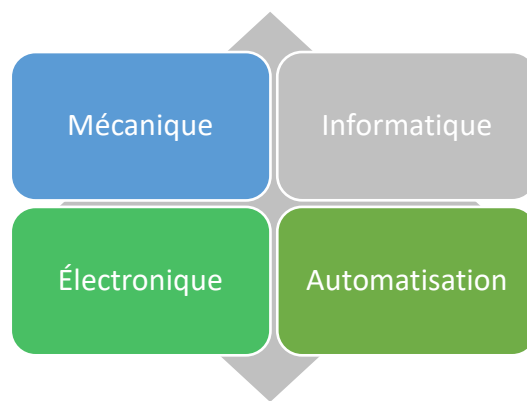

Fiche d'entreprise

Entreprise

Cont-A-C-T

Adresse

Saint-Joseph

Lien web

<http://www.cont-a-c-t.com/>

Téléphone

418 397-1616

Contact

Denis Laflamme

Produits et services

Contrôle, automatisation et conception, produits CSA, Thermographie - Entretien préventif - Amélioration d'équipements existants - Projets de génie liés à l'automatisation et la robotisation des usines et des procédés industriels de fabrication

Industrie / clientèle cible

Manufacturier

Ce guide des ressources régionales en mécatronique a été développé par le CEB.
Consultez la version en ligne au www.cebeauce.com