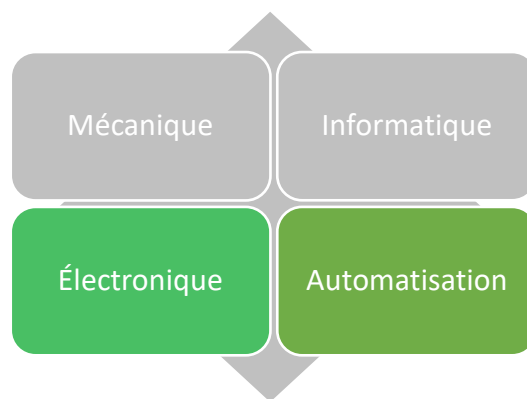

Fiche d'entreprise

Entreprise	TechXpert
Adresse	Saint-Georges
Lien web	http://www.techxpert.ca/
Téléphone	418 227-0007
Contact	Charles Zacharie
Produits et services	Électricité industrielle, automatisation, conception et fabrication de panneaux de contrôle
Industrie / clientèle cible	Toutes

Ce guide des ressources régionales en mécatronique a été développé par le CEB.
Consultez la version en ligne au www.cebeauce.com