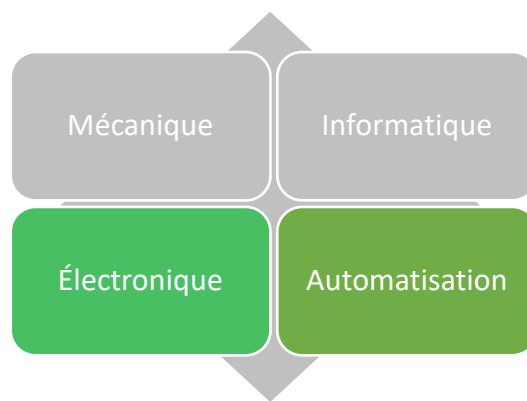

Fiche d'entreprise

Entreprise	EBI Electric
Adresse	Saint-Georges
Lien web	https://www.ebielectric.com/
Téléphone	418 228-5505
Contact	Francois Martel
Produits et services	Installation électrique industrielle, automatisation et programmation, panneaux de contrôle
Industrie / clientèle cible	Toutes

Ce guide des ressources régionales en mécatronique a été développé par le CEB.
Consultez la version en ligne au www.cebeauce.com