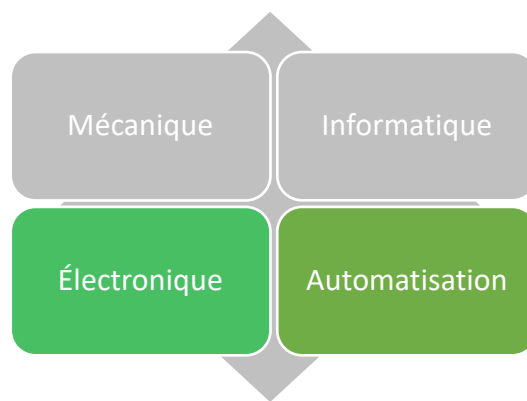

Fiche d'entreprise

Entreprise	Logitex
Adresse	Saint-Joseph
Lien web	http://www.logitex.ca/
Téléphone	418 397-2100
Contact	Kenny Perron
Produits et services	Automatisation industrielle : conception, fabrication, installation. Gestion de projets globale - gestion de l'installation électrique et automatisation industrielle complète.
Industrie / clientèle cible	Manufacturier

Ce guide des ressources régionales en mécatronique a été développé par le CEB.
Consultez la version en ligne au www.cebeauce.com