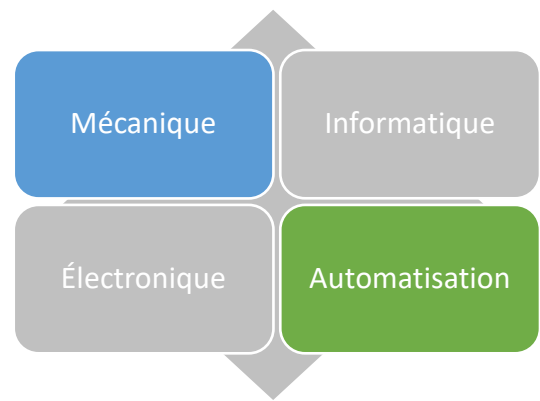

Fiche d'entreprise

Entreprise	Revotech
Adresse	Beauceville
Lien web	http://www.revotech.ca/
Téléphone	(418) 774-5017
Contact	René Lévesque
Produits et services	Conception et fabrication de machines. Atelier d'usinage CNC. Modifications et améliorations. Service d'entretien et de réparation.
Industrie / clientèle cible	Manufacturier

Ce guide des ressources régionales en mécatronique a été développé par le CEB.
Consultez la version en ligne au www.cebeauce.com