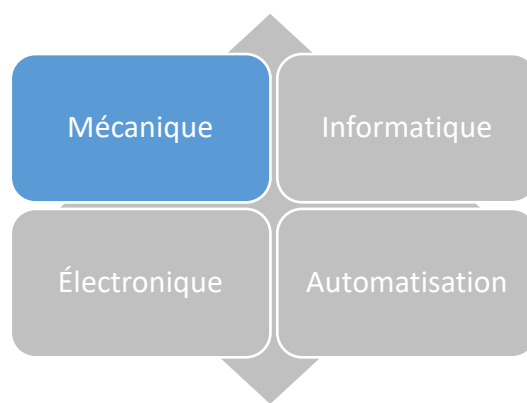

Fiche d'entreprise

Entreprise	Fabrinov
Adresse	Saint-Gedeon
Lien web	http://www.fabrinov.com/
Téléphone	inconnu
Contact	Rémi Poulin
Produits et services	Fabrication de machinerie sur mesure
Industrie / clientèle cible	Manufacturier

Ce guide des ressources régionales en mécatronique a été développé par le CEB.
Consultez la version en ligne au www.cebeauce.com