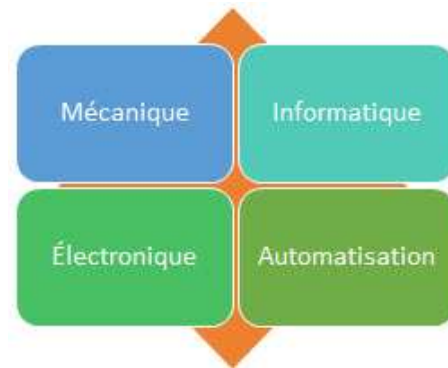

► **RÉPERTOIRE**
des ressources
en mécatronique

Édition mars 2021

Développé par :

Conseil
économique
de Beauce

À propos du CEB

Fondé en 1975, le Conseil économique de Beauce vise à collaborer aux succès des PME de la MRC de Beauce-Sartigan en accompagnant les entrepreneurs dans leurs projets d'affaires et dans les différentes phases de développement de leurs entreprises : démarrage, acquisition, croissance et relève.

À propos de la mécatronique

La mécatronique est la spécialité interdisciplinaire qui allie la mécanique, l'électronique, l'automatisation et l'informatique. Elle représente le point de rencontre de 4 disciplines utilisées en production industrielle.

L'usage de la mécatronique est une caractéristique des usines qui intègrent les avancées technologiques de la 4^e révolution industrielle, aussi appelées « usines 4.0 ».

À propos de ce répertoire

Développé par le Conseil économique de Beauce, en collaboration avec plusieurs partenaires régionaux, ce répertoire vise à faciliter votre recherche de fournisseurs locaux pour les projets de mécatronique que vous souhaitez entreprendre dans votre entreprise.

Les fiches comprennent les coordonnées des entreprises, une description de leurs principaux produits et services ainsi que leur domaine d'activité.

Afin d'aider l'utilisateur à repérer dans quelle(s) sphère(s) de la mécatronique se situent les fournisseurs locaux, un repère visuel a été ajouté à chacune des fiches pour mettre en lumière les domaines d'intervention parmi la mécanique, l'électronique, l'informatique, l'automatisation ou encore les services entourant la réalisation d'une démarche mécatronique, illustré par le losange orange.