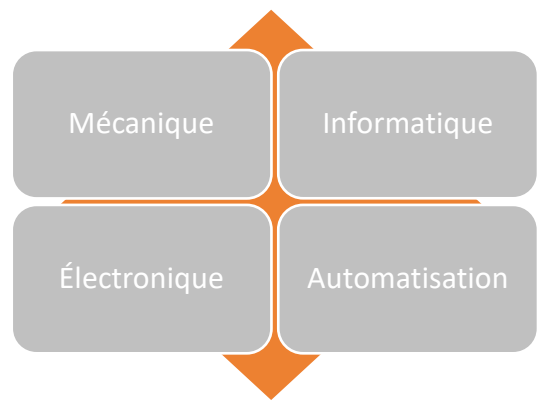

Fiche d'entreprise

Entreprise	MEI
Adresse	Chaudiere-appalaches
Lien web	https://www.economie.gouv.qc.ca/accueil/
Téléphone	1 866 691-5666
Contact	Véronique Cloutier / Alexandre Thivierge
Produits et services	Services-conseils, diagnostic et accompagnement
Industrie / clientèle cible	Toutes

Ce guide des ressources régionales en mécatronique a été développé par le CEB.
Consultez la version en ligne au www.cebeauce.com