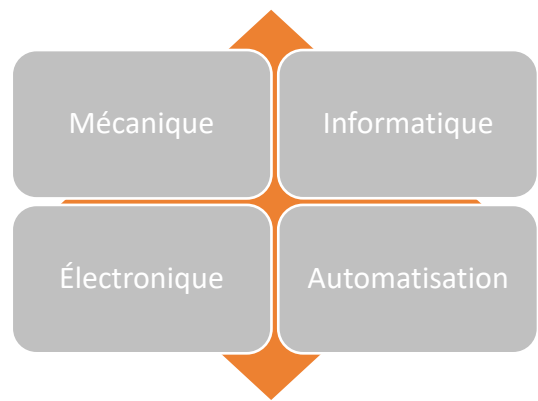

Fiche d'entreprise

Entreprise Centre universitaire des Appalaches (CUA)

Adresse Saint-Georges

Lien web <https://www.cua.qc.ca/>

Téléphone 418 228-8484

Contact selon besoins

Produits et services Centre de Formation - dont un parcours en Mécatronique

Industrie / clientèle cible Toutes

Ce guide des ressources régionales en mécatronique a été développé par le CEB.

Consultez la version en ligne au www.cebeauce.com