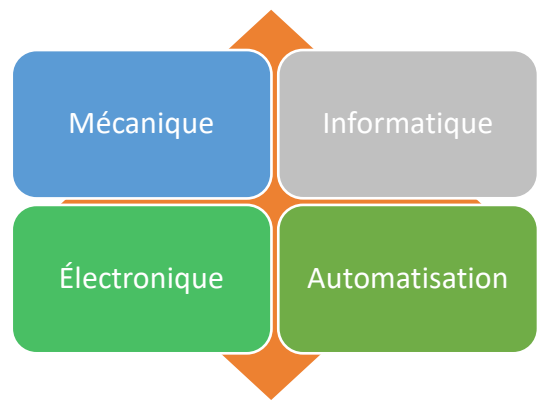

Fiche d'entreprise

Entreprise	ITECH Beauce
Adresse	Sainte-Marie
Lien web	www.itechinnovation.com
Téléphone	418-209-8212
Contact	Rémi Lessard
Produits et services	Automatisation, aménagement de lignes de productions
Industrie / clientèle cible	Alimentaire, industriel

Ce guide des ressources régionales en mécatronique a été développé par le CEB.
Consultez la version en ligne au www.cebeauce.com