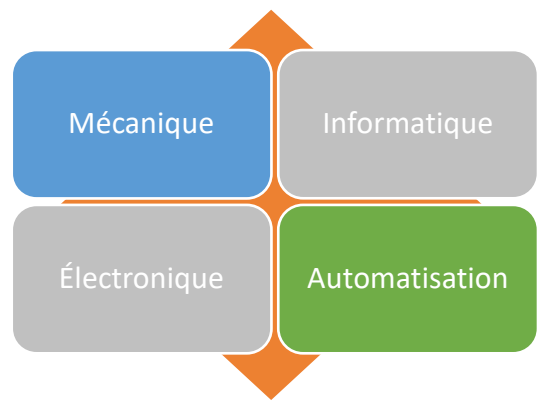

Fiche d'entreprise

Entreprise	CNC Mercier
Adresse	Saint-Lambert
Lien web	https://cncmercier.com/
Téléphone	581-984-0606
Contact	Guillaume Mercier
Produits et services	Programmation d'automates, support technique.
Industrie / clientèle cible	Industriel

Ce guide des ressources régionales en mécatronique a été développé par le CEB.
Consultez la version en ligne au www.cebeauce.com