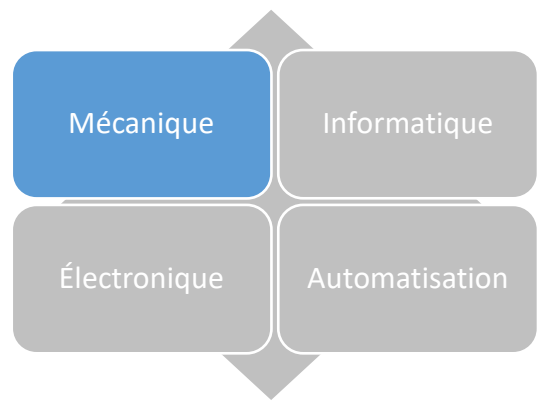

Fiche d'entreprise

Entreprise	Machinerie Lico
Adresse	Saint-Georges
Lien web	https://www.licoinc.net/
Téléphone	418-228-3882
Contact	Vincent Grondin
Produits et services	Conception et la fabrication d'équipements pour l'industrie de transformation du bois
Industrie / clientèle cible	Industrie du bois

Ce guide des ressources régionales en mécatronique a été développé par le CEB.
Consultez la version en ligne au www.cebeauce.com