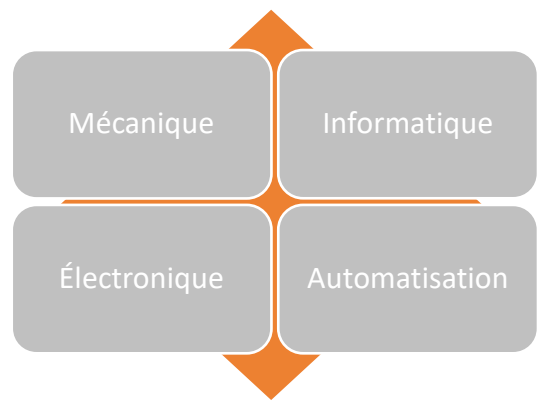

Fiche d'entreprise

Entreprise	Stantec
Adresse	Saint-Georges
Lien web	https://www.stantec.com/
Téléphone	1-866-782-6832
Contact	Stéphane Vachon
Produits et services	Consultants en ingénierie, génie mécanique, génie électrique
Industrie / clientèle cible	Toutes

Ce guide des ressources régionales en mécatronique a été développé par le CEB.
Consultez la version en ligne au www.cebeauce.com